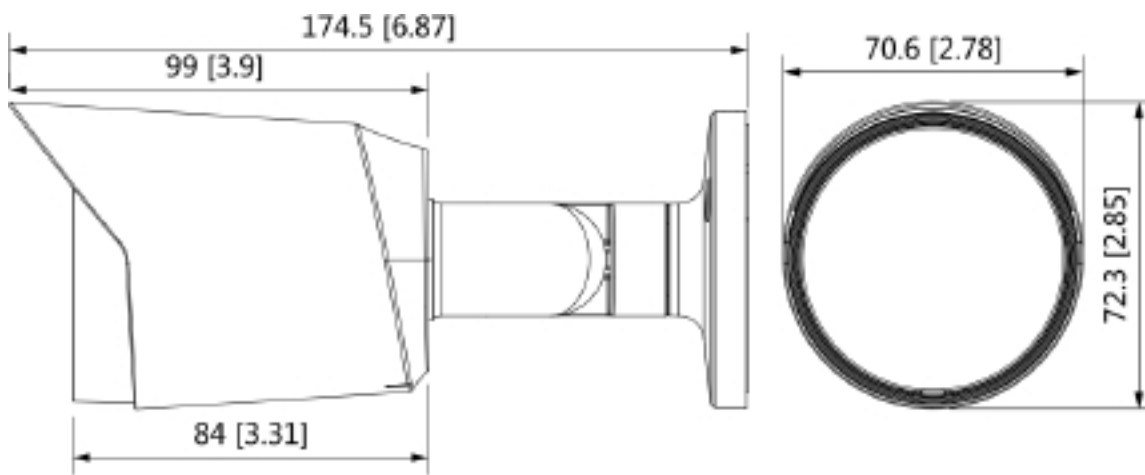

INSBO5IRCF

Bulle fixe 5MP HD sur coaxial

Spécifications des produits

INSX130
Boîte de jonction

INSXBALUN
Balun

Ceiling Mount	Junction Mount	Pole Mount (Vertical)